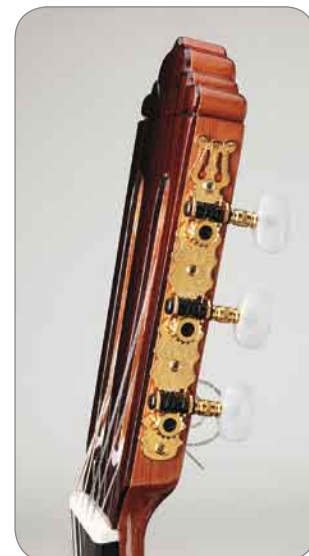

Linea Studio

CODICE	MODELLO	TAVOLA ARMONICA	FONDO E FASCE	TASTIERA	MANICO	ASTUCCIO	EURO	
3320101	401	Cedro	Mogano	Palissandro	Sapelli	==	316,00	A
3320111	401S	Abete	Mogano	Palissandro	Sapelli	==	316,00	A
3320102	402	Cedro	Mogano	Palissandro	Sapelli	==	367,50	A
3320112	402S	Abete	Mogano	Palissandro	Sapelli	==	367,50	A
3320103	403	Cedro	Mogano	Palissandro	Sapelli	==	463,50	A
3320113	403S	Abete	Mogano	Palissandro	Sapelli	==	463,50	A
3320103B	403 Black	Cedro	Mogano/Sycamore	Palissandro	Sapelli	==	587,00	A
3320107	424	Cedro	Bubinga	Palissandro	Sapelli	==	521,00	A
3320117	424S	Abete	Bubinga	Palissandro	Sapelli	==	521,00	A
3320104	434	Cedro	Palissandro	Ebano	Cedro	==	596,00	A
3320114	434S	Abete	Palissandro	Ebano	Cedro	==	596,00	A
3320108	435	Cedro	Palissandro	Ebano	Cedro+Ebano	==	764,50	A
3320118	435S	Abete	Palissandro	Ebano	Cedro+Ebano	==	764,50	A
3320105	436	Cedro	Palissandro	Ebano	Cedro+Ebano	==	1.036,00	A
3320115	436S	Abete	Palissandro	Ebano	Cedro+Ebano	==	1.036,00	A

Modello Studio 436 in Cedro

Linea Conservatory

CODICE	MODELLO	TAVOLA ARMONICA	FONDO E FASCE	TASTIERA	MANICO	ASTUCCIO	EURO	
3320106	457	Cedro	Cipresso	Ebano	Cedro+Ebano	==	1.300,00	A
3320116	457S	Abete	Cipresso	Ebano	Cedro+Ebano	==	1.300,00	A
3320109	459	Cedro	Palissandro	Ebano	Cedro+Ebano	Si	1.824,00	A
3320119	459S	Abete	Palissandro	Ebano	Cedro+Ebano	Si	1.824,00	A