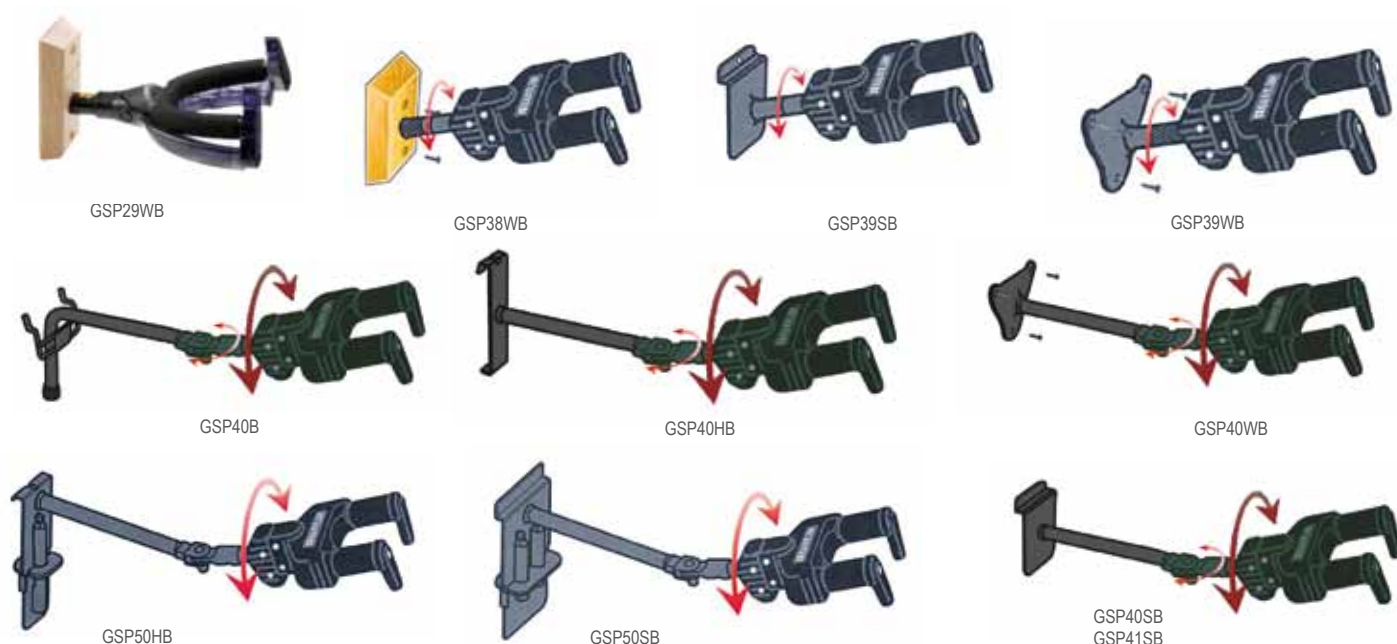

HERCULES[®]
STANDS

I listini sono comprensivi dell'iva al 20%: dal 17/09/2011 l'iva sarà del 21%.

Supporti a parete autobloccanti per chitarra

CODICE	DESCRIZIONE	Prezzo	
25GSP29WB	GSP29WB Supporto autobloccante per chitarra per montaggio su muro, attacco in legno	NEW € 14,50	A
25GSP38WB	GSP38WB Supporto autobloccante per chitarra per montaggio su muro, attacco in legno	€ 11,80	A
25GSP39SB	GSP39SB Supporto autobloccante per chitarra per montaggio su stecca a incastro	€ 12,50	A
25GSP39WB	GSP39WB Supporto autobloccante per chitarra per montaggio su muro	€ 11,80	A
25GSP40B	GSP40B Supporto autobloccante per chitarra per montaggio su pannello forato	€ 12,50	A
25GSP40HB	GSP40HB Supporto autobloccante per chitarra per montaggio su pannello grigliato	€ 12,50	A
25GSP2H40SB	GSP41SB Supporto autobloccante per chitarra per montaggio su stecca a incastro (13mm.)	€ 12,50	A
25GSP40SB	GSP40SB Supporto autobloccante per chitarra per montaggio su stecca a incastro (16mm.)	€ 12,50	A
25GSP40WB	GSP40WB Supporto autobloccante per chitarra per montaggio su muro	€ 12,50	A
25GSP50HB	GSP50HB Supporto autobloccante per chitarra per montaggio su pannello grigliato con intervallo da 75 a 110 mm.	€ 20,20	A
25GSP50SB	GSP50SB Supporto autobloccante per chitarra per montaggio su stecca a incastro (18mm) con intervallo da 60 a 90 mm.	€ 20,20	A

Supporti a terra per chitarra - Home Series - finitura imitazione legno

CODICE	DESCRIZIONE	Prezzo	
25GS401X	GS401X Mini supporto per chitarra acustica - Home Series	€ 26,90	A
25GS414X	GS414X Supporto autobloccante per chitarra - Home Series	€ 48,70	A
25GS422X	GS422X Supporto autobloccante per 2 chitarre - Home Series	€ 70,10	A
25GS432X	GS432X Supporto autobloccante per 3 chitarre - Home Series	€ 93,20	A
25GS454X	GS454X Supporto autobloccante per chitarra classica - Home Series	€ 55,50	A
25HA201	HA201 Lucchetto per supporti autobloccanti (set di 10 pezzi con 3 chiavi)	€ 35,00	A