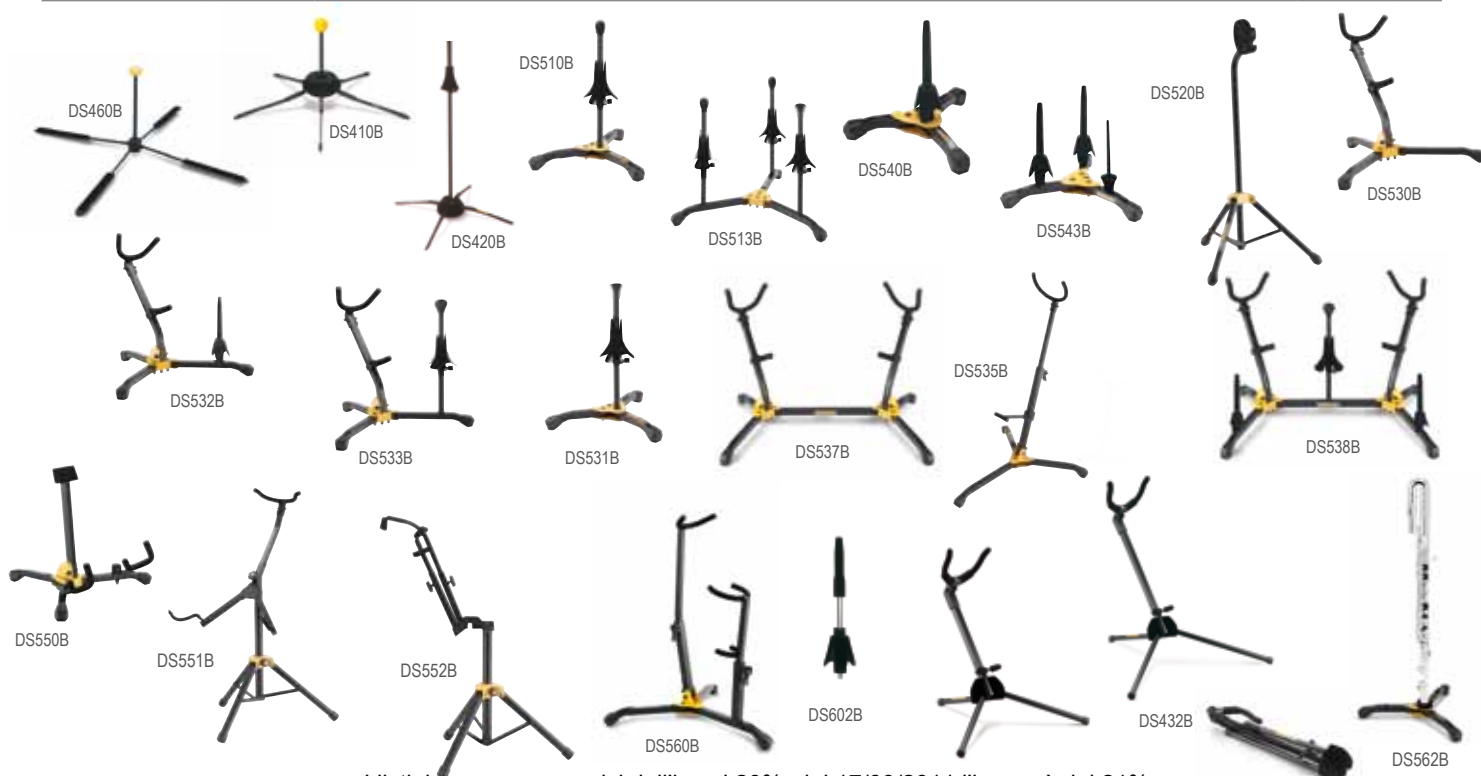

CODICE	DESCRIZIONE	Prezzo	
25DS410B	DS410B Supporto TravLite per tromba	€ 15,40	A
25DS420B	DS420B Supporto TravLite per trombone	€ 43,50	A
25DS431B	DS431B Supporto TravLite per sax alto	€ 31,10	A
25DS432B	DS432B Supporto TravLite per sax tenore	€ 31,10	A
25DS440B	DS440B Supporto TravLite per clarinetto	€ 18,40	A
25DS460B	DS460B Supporto TravLite per flauto	€ 17,70	A
25DS510B	DS510B Supporto per tromba	€ 18,30	A
25DS513B	DS513B Supporto per 2 trombe o cornette e 1 flicorno	€ 25,60	A
25DS520B	DS520B Supporto per trombone	€ 30,00	A
25DS530B	DS530B Supporto per sax alto o tenore	€ 20,80	A
25DS531B	DS531B Supporto per sax soprano	€ 18,90	A
25DS532B	DS532B Supporto per sax alto o tenore e 1 clarinetto o flauto	€ 25,00	A
25DS533B	DS533B Supporto per sax alto o tenore e 1 sax soprano	€ 25,00	A
25DS535B	DS535B Supporto per sax baritono	€ 39,60	A
25DS536B	DS536B Supporto per sax baritono e sax alto o tenore	€ 52,50	A
25DS537B	DS537B Supporto per 2 sax alto e/o tenore	€ 47,70	A
25DS538B	DS538B Supporto per 2 sax alto e/o tenore, 1 sax soprano, 2 flauti e/o clarinetti	€ 61,40	A
25DS540B	DS540B Supporto per clarinetto o flauto	€ 16,20	A
25DS543B	DS543B Supporto per 2 clarinetti o flauti e 1 piccolo	€ 21,60	A
25DS550B	DS550B Supporto per corno francese	€ 20,80	A
25DS551B	DS551B Supporto per susafono	€ 79,00	A
25DS552B	DS552B Supporto per tuba	€ 65,50	A
25DS560B	DS560B Supporto per clarinetto basso	€ 50,90	A
25DS561B	DS561B Supporto per bassoon o clarinetto basso	€ 56,90	A
25DS562B	DS562B Supporto per Flauto Alto	NEW € 19,90	A
25DS640B	DS640B Supporto per clarinetto o flauto - mod Deluxe	€ 18,50	A
25DS501B	DS501B Peg per tromba o cornetta	€ 7,45	A
25DS502B	DS502B Peg per flauto o clarino	€ 5,35	A
25DS503B	DS503B Peg per sax soprano o flicorno	€ 7,45	A
25DS504B	DS504B Peg per piccolo	€ 3,45	A
25DS602B	DS602B Peg per flauto o clarino - mod Deluxe	€ 6,65	A

I listini sono comprensivi dell'iva al 20%: dal 17/09/2011 l'iva sarà del 21%.